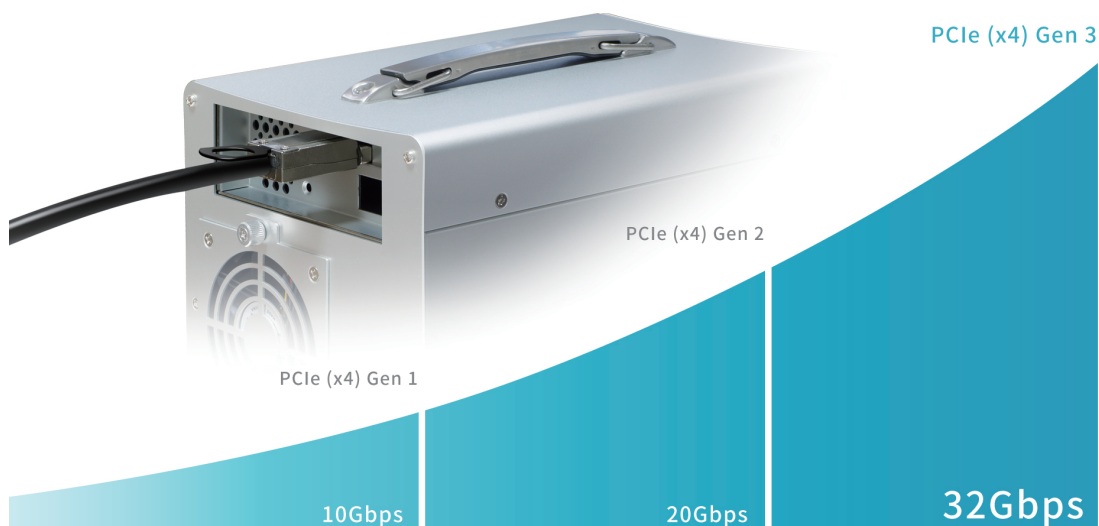

NA762A-G3

单塔8盘位32G PCIe 直连磁盘阵列

高优质硬件RAID处理器，数据保护一把罩

NA762A-G3内建高阶硬件式RAID控制器，高性能双核心1.2GHz Storage专用处理器再加上1GB具ECC规格的SDRAM能够在高效能的情况下不占用主计算机性能，并且提供多元RAID等级选项从RAID 0, 1, 10, 3, 5, 6, 30, 50, 60 为专业编辑人士编辑创作时提供高速传输同时又具数据保护的功能。

第三代 PCIe – 体验从未有过的高速传输

NA762A-G3与计算机主机传输接口采用高带宽的PCIe第三代每秒8Gbps的带宽，在x4 lane 的规格可得高达32Gb/s 的总带宽传输。随货附上安装于主机端的PCIe 3.0 x4的转接卡，能将主板上的PCIe 3.0 x4内部插槽转换成外接的接口与NA762A-G3相连接，外接的PCIe 3.0 x4可提供总传输带宽达32Gbps的超高速数据传输。

支持各种SAS硬盘和SATA硬盘

硬盘接口可相容于各种SAS 12G/6G 或者SATA 6G/3G的硬盘。

容量与速度兼具的最佳8盘位桌机

NA762A-G3前方设计有8个Tray盘，每个Tray盘可安装高达10TB的超大容量硬盘，不论容量或速度都是一等一。

* 注: 测试结果及效能可能因硬件或操作系统不同而略有误差。

最佳通风气流设计

内建两个8 x 8 x 2.5公分的大风扇，藉由优化磁盘背板通风孔设计让风扇能顺畅将硬盘热气经由前方冷空气一路带往后方排出。外加可调式风速功能让用户能够在低噪音与适当温度中找到一个最佳平衡点。