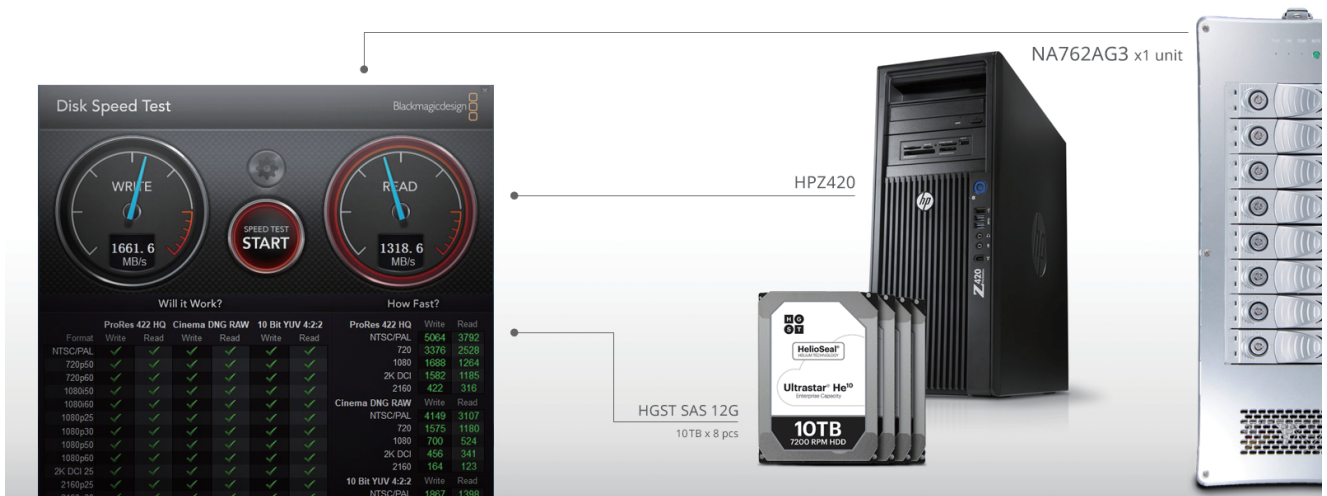

第三代 PCIe – 体验从未有过的高速传输

NA762A-G3与计算机主机传输接口采用高带宽的PCIe第三代每秒8Gbps的带宽，在x4 lane 的规格可得高达32Gb/s 的总带宽传输。随货附上安装于主机端的PCIe 3.0 x4的转接卡，能将主板上的PCIe 3.0 x4内部插槽转换成外接的接口与NA762A-G3相连接，外接的PCIe 3.0 x4可提供总传输带宽达32Gbps的超高速数据传输。

支持各种SAS硬盘和SATA硬盘

硬盘接口可相容于各种SAS 12G/6G 或者SATA 6G/3G的硬盘。

容量与速度兼具的最佳8盘位桌机

NA762A-G3前方设计有8个Tray盘，每个Tray盘可安装高达10TB的超大容量硬盘，不论容量或速度都是一等一。

* 注: 测试结果及效能可能因硬件或操作系统不同而略有误差。

最佳通风气流设计

内建两个8 x 8 x 2.5公分的大风扇，藉由优化磁盘背板通风孔设计让风扇能顺畅将硬盘热气经由前方冷空气一路带往后方排出。外加可调式风速功能让用户能够在低噪音与适当温度中找到一个最佳平衡点。